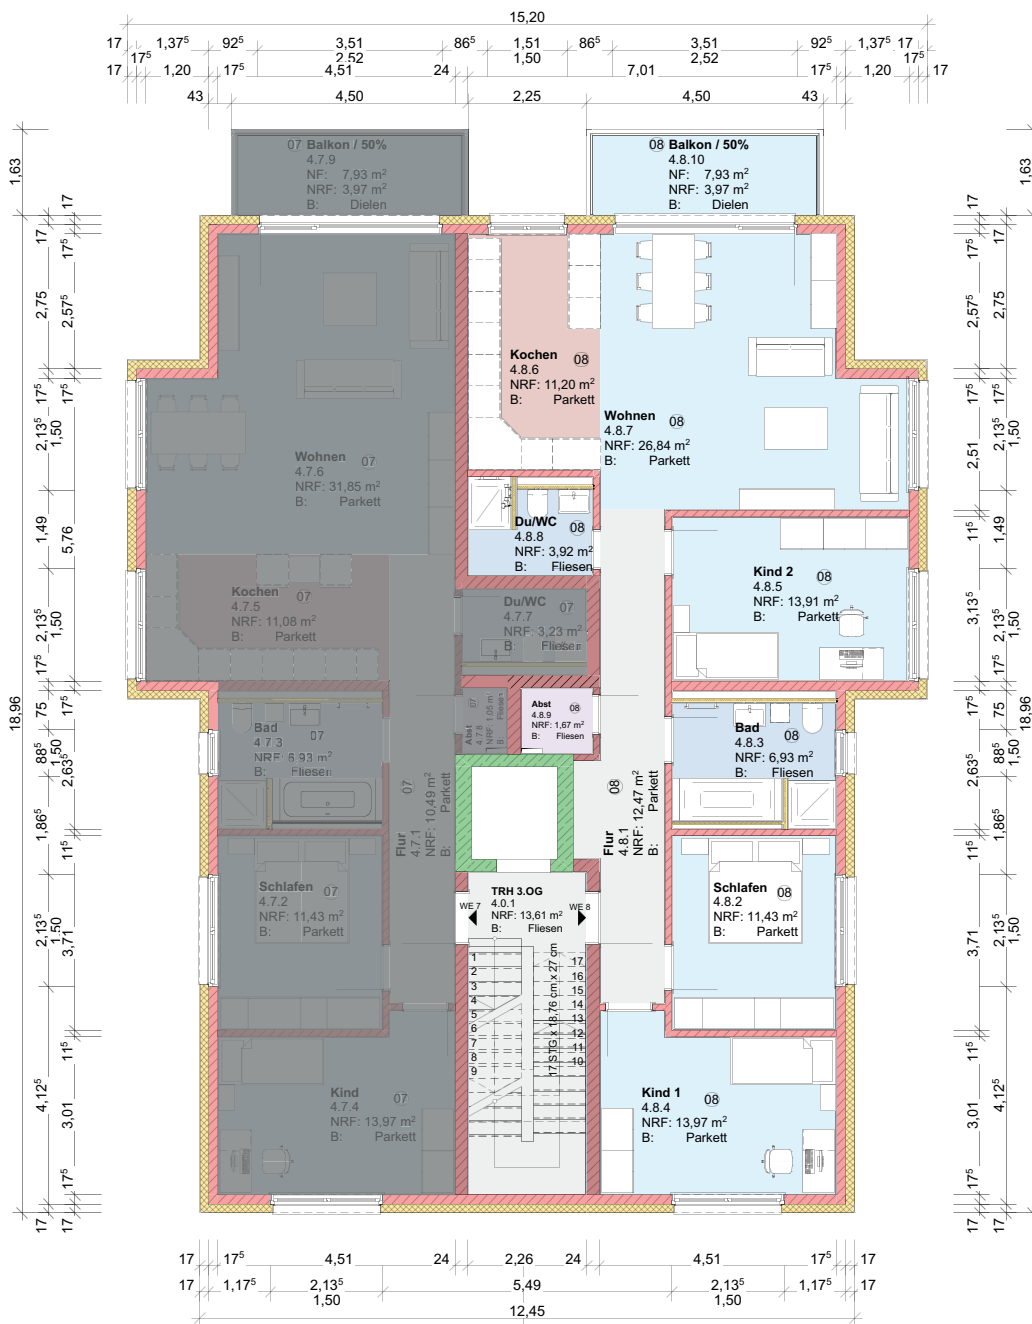

3. Obergeschoss · Wohnung 8

Wohnung 8 · 4 Zimmer 106,31 m²

4.8.1	Flur	12,47 m ²	4.8.6	Kochen	11,20 m ²
4.8.2	Schlafen	11,43 m ²	4.8.7	Wohnen	26,84 m ²
4.8.3	Bad	6,93 m ²	4.8.8	Gäste-WC	3,92 m ²
4.8.4	Kind 1	13,97 m ²	4.8.9	Abstell.	1,67 m ²
4.8.5	Kind 2	13,91 m ²	4.8.10	Balkon (50%)	3,97 m ²