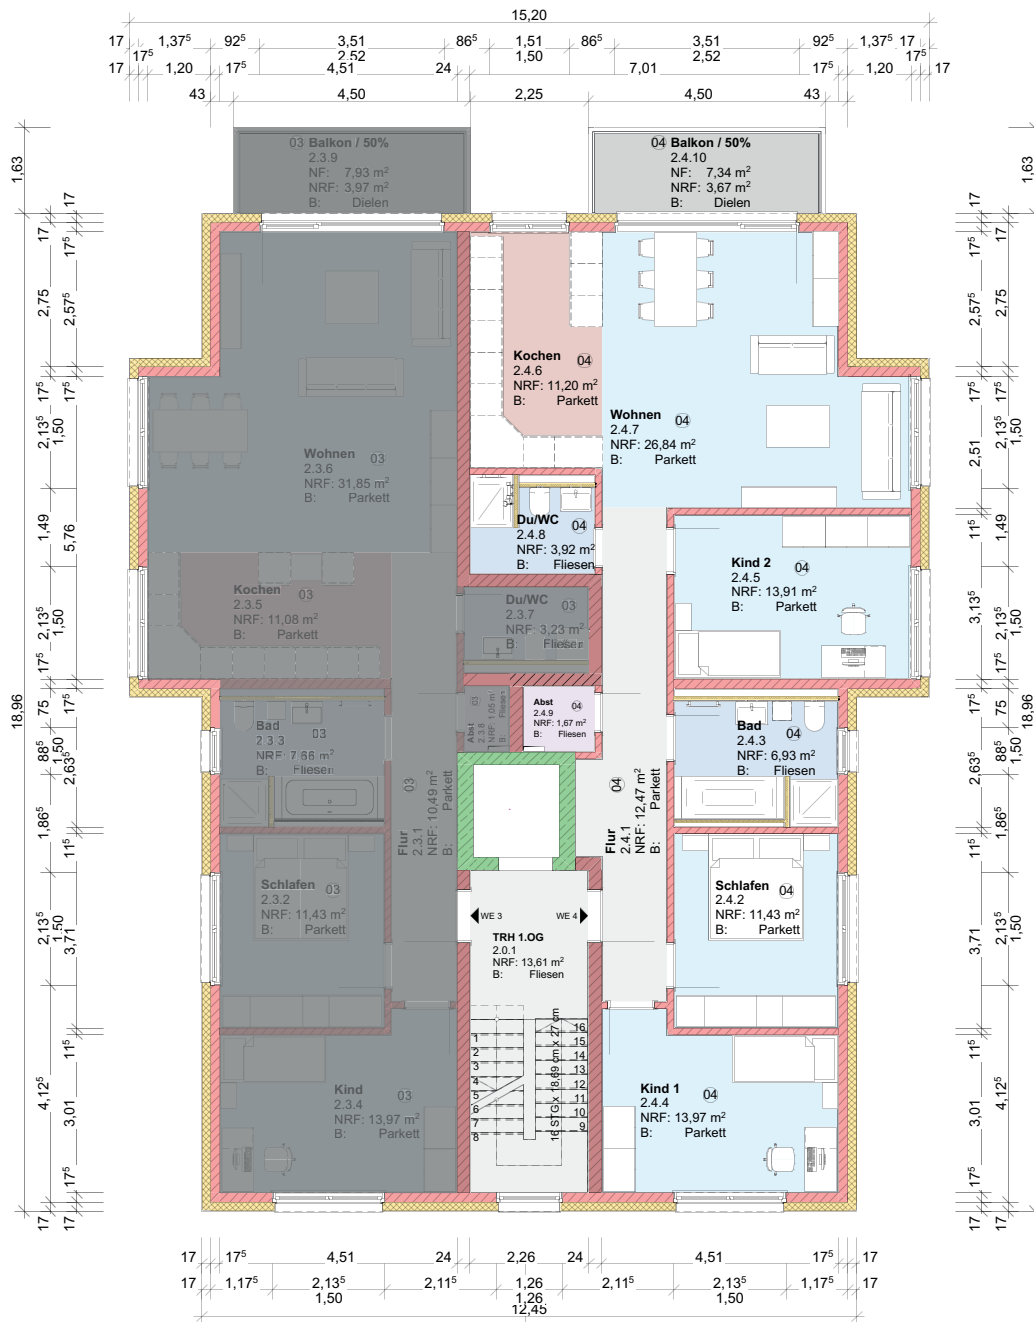

## 1. Obergeschoss · Wohnung 4

### Wohnung 4 · 4 Zimmer 106,01 m<sup>2</sup>

2.4.1	Flur	12,47 m <sup>2</sup>	2.4.6	Kochen	11,20 m <sup>2</sup>
2.4.2	Schlafen	11,43 m <sup>2</sup>	2.4.7	Wohnen	26,84 m <sup>2</sup>
2.4.3	Bad	6,93 m <sup>2</sup>	2.4.8	Gäste-WC	3,92 m <sup>2</sup>
2.4.4	Kind 1	13,97 m <sup>2</sup>	2.4.9	Abstell.	1,67 m <sup>2</sup>
2.4.5	Kind 2	13,91 m <sup>2</sup>	2.4.10	Balkon (50%)	3,67 m <sup>2</sup>