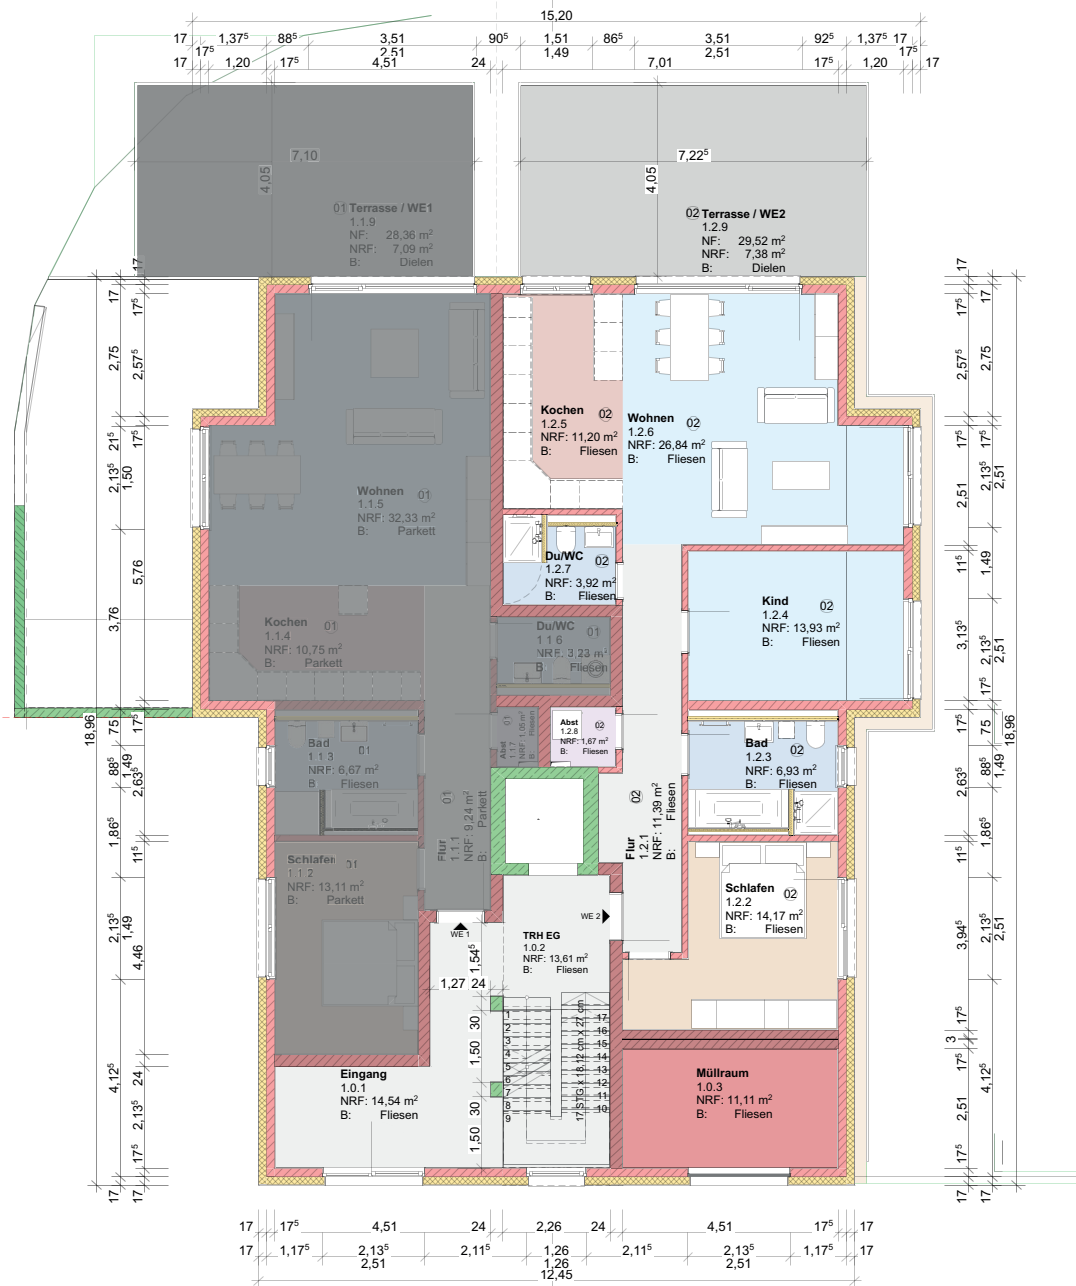

Erdgeschoss · Wohnung 2

Wohnung 2 · 3 Zimmer 97,43 m²

1.2.1	Flur	11,39 m ²	1.2.6	Wohnen	26,84 m ²
1.2.2	Schlafen	14,17 m ²	1.2.7	Gäste-WC	3,92 m ²
1.2.3	Bad	6,93 m ²	1.2.8	Abstell.	1,67 m ²
1.2.4	Kind	13,93 m ²	1.2.9	Terrasse (25%)	7,38 m ²
1.2.5	Kochen	11,20 m ²	1.2.10	Garten	(169,51 m ²)